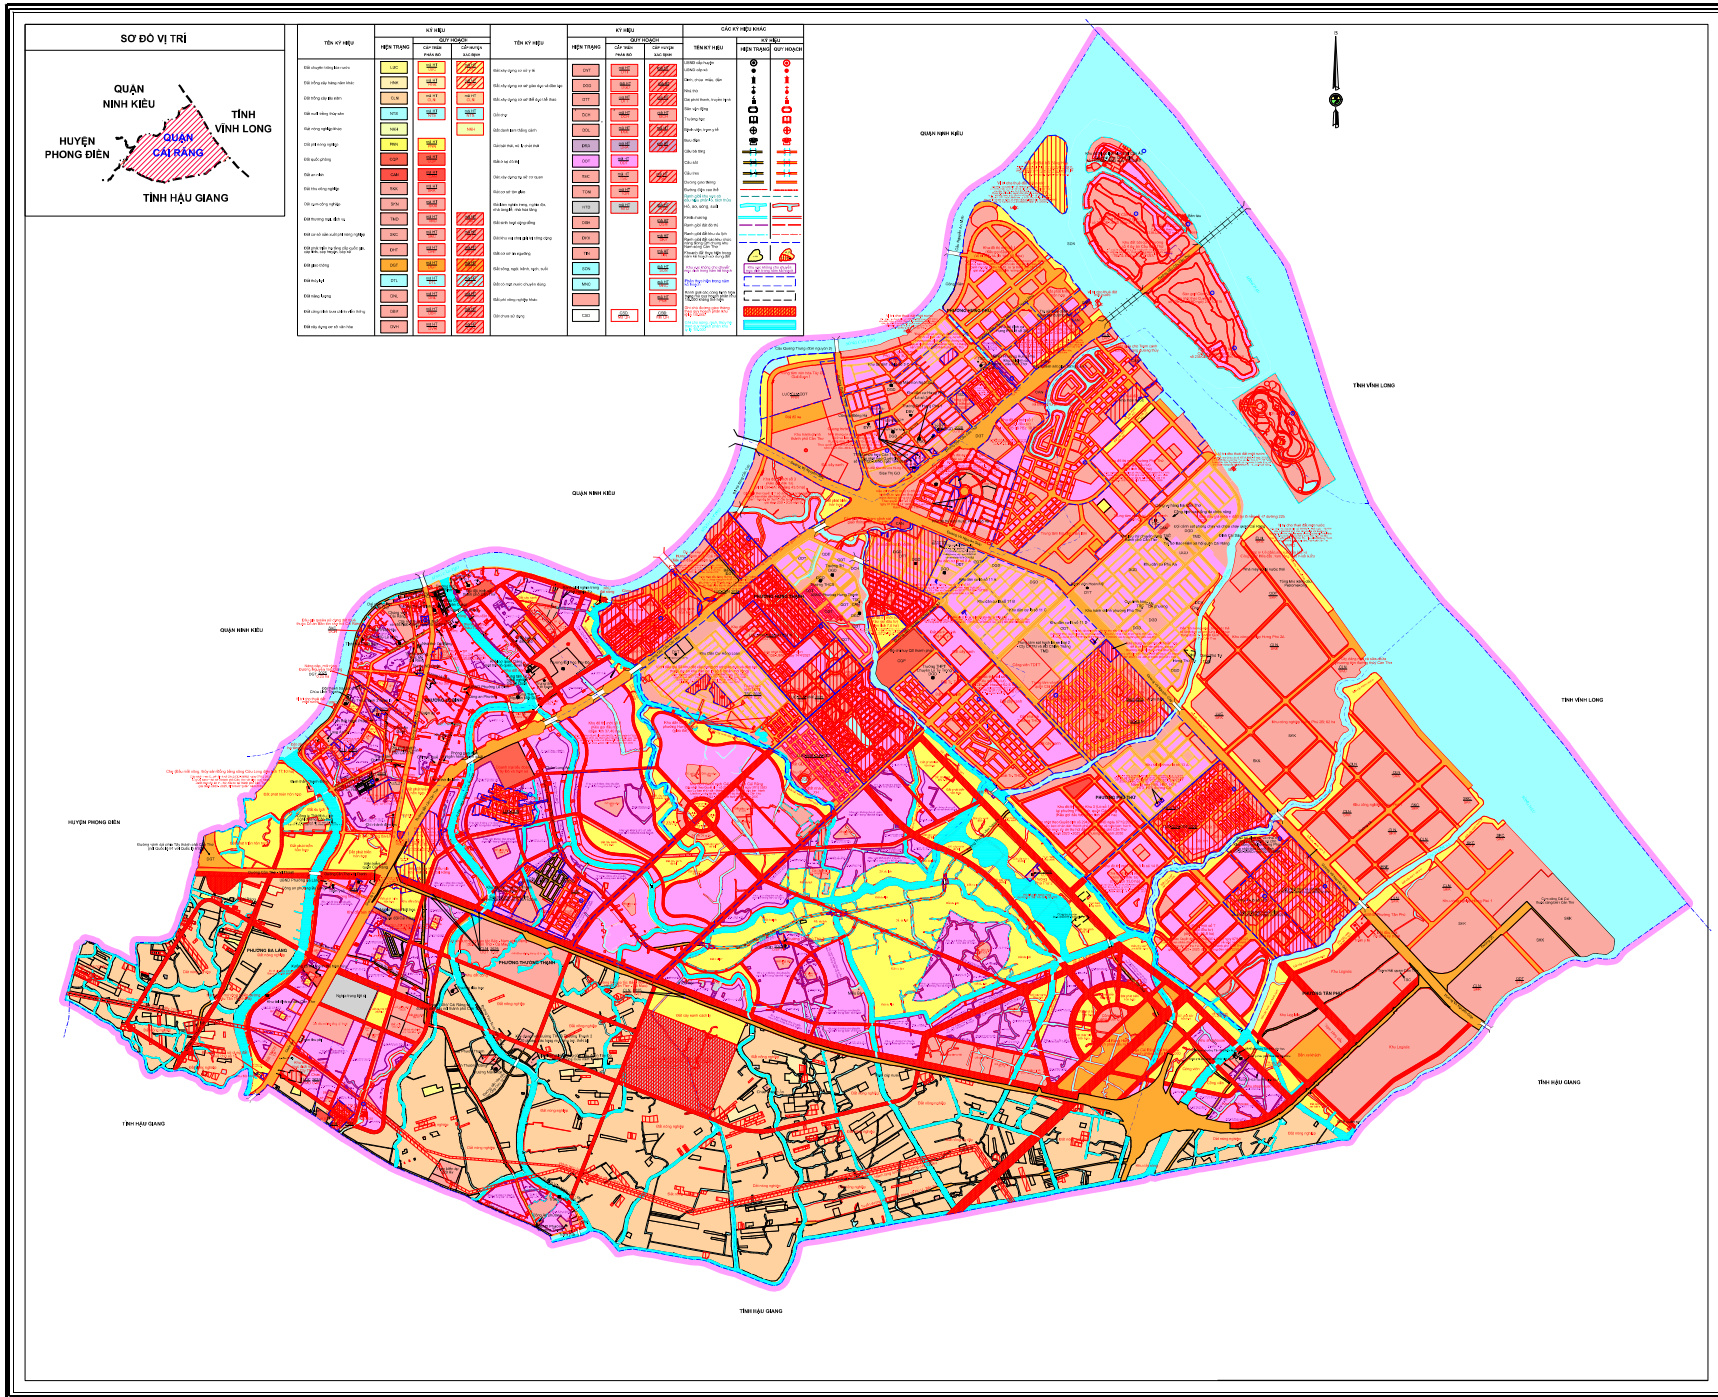

BẢN ĐỒ KẾ HOẠCH SỬ DỤNG ĐẤT NĂM 2025

QUẬN CÁI RĂNG - THÀNH PHỐ CẦN THƠ

MÀNG ĐẤT LƯU: [Symbol]
 [Symbol]
 [Symbol]

CÔNG TÁC: [Symbol]
 [Symbol]
 [Symbol]